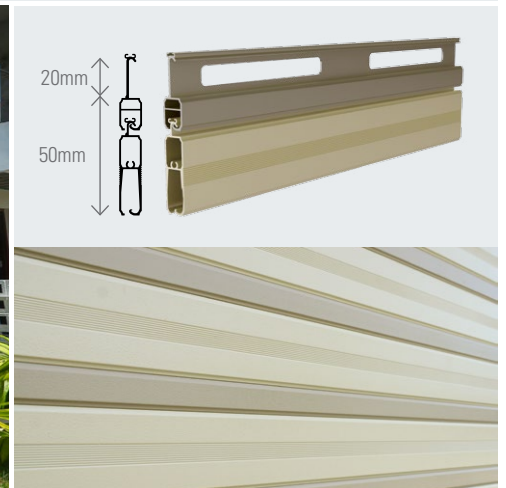

Cửa cuốn Combi | Êm ái - An toàn

NAN NHÔM TRUYỀN THỐNG

Combi là dòng cửa cuốn nan nhôm truyền thống có mẫu mã đa dạng, nhiều màu sắc lựa chọn, vận hành êm ái và được tích hợp nhiều tính năng an toàn.

- ĐA DẠNG mẫu mã và màu sắc lựa chọn
- Vận hành ÊM ÁI nhờ khung kỹ thuật đồng bộ và gioăng giảm chấn
- Tích hợp Ô XUYÊN SÁNG trên thân cửa
- Nhiều tính năng AN TOÀN: Đảo chiều, ARC, còi báo động, cảm biến khói, UPS

LOẠI CỬA	C70	S50i/S50i.PC	S51i/S51i.PC	S52i/S52i.PC
Vật liệu thân cửa	Nhôm 6063 T5			
Độ dày	1.1 ÷ 2.3mm	1.2 ÷ 1.3mm	1.0 ÷ 1.1mm	0.9 ÷ 1.1mm
Kích thước tối thiểu (HpbxWpb)	2.5m x 2.8m			
Kích thước tối đa (HpbxWpb)	6.0m x 7.0m	6.0m x 6.0m	5.0m x 5.5m	5.0m x 5.0m
Màu sắc	#2 + #3	#3	#5	#7
Công nghệ sơn	Sơn tĩnh điện ngoài trời cao cấp hãng Tiger			
Kết hợp nan PC	Không	Cài PC mẫu M1, M2, M3, M4, M5, M6		
Bộ toi/Ray	AC/ Ray U85iNS, U105NS			
Tốc độ đóng/mở TB	5cm/giây