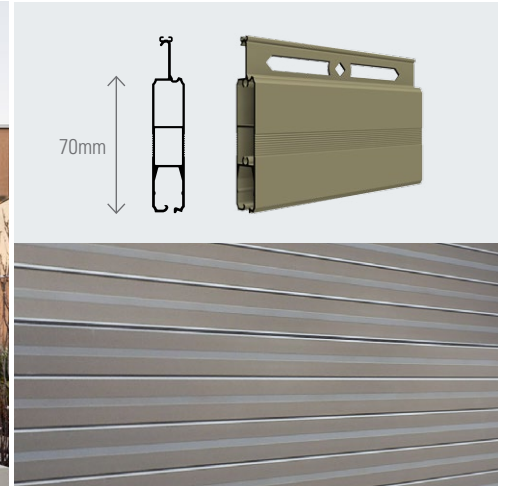

Cửa cuốn Mega | Hiện đại – Thông thoáng

NAN PHẪNG HIỆN ĐẠI

Với thân cửa được ghép từ các nan nhôm bản lớn và thiết kế lỗ thoáng cải tiến, cửa cuốn Mega không những mang đến vẻ đẹp hiện đại cho mặt tiền mà còn đảm bảo khả năng đối lưu không khí, giúp cho tầng một ngôi nhà phố luôn thông thoáng.

- Nan cửa bản lớn, phẳng HIỆN ĐẠI
- Thiết kế LỖ THOÁNG LỚN bố trí trên cao, giúp đối lưu không khí sạch
- Thiết kế chân gài giữa các nan, giúp thân cửa CỨNG VỮNG
- Nan PC cải tiến KÍCH THƯỚC LỚN, có gioăng giảm chấn
- Nhiều tính năng AN TOÀN: Đảo chiều, ARC, còi báo động, cảm biến khói, UPS

LOẠI CỬA	M70	M71
Vật liệu thân cửa	Nhôm 6063 T5	
Độ dày	1.2÷1.5mm, cao 70mm	1.1÷1.3mm, cao 70mm
Kích thước tối thiểu (HpbxWpb)	2.5m x 2.8m	2.5m x 2.8m
Kích thước tối đa (HpbxWpb)	6.0m x 7.0m	6.0m x 6.5m
Màu sắc	#15, #17, #17+#15	#3
Công nghệ sơn	Sơn tĩnh điện ngoài trời cao cấp hãng Tiger	
Kết hợp nan PC	Cài PC mẫu M1, M2, M3, M4, M5, M6	
Bộ toi/Ray	AC/ Ray U87NS, H100NS.T	
Tốc độ đóng/mở TB	5cm/giây