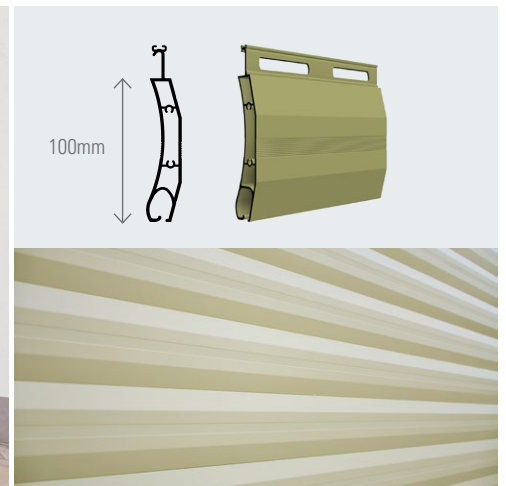

# Cửa cuốn Bigos | Siêu trường - Thẩm mỹ

NAN CONG BẰN LỚN

Với thân cửa được thiết kế bởi các nan nhôm bản lớn 100mm có vát cạnh, tạo ra nét thẩm mỹ khác biệt, Bigos là giải pháp cho các bộ cửa có kích thước “siêu trường” mà vẫn đảm bảo về thẩm mỹ cho các công trình.