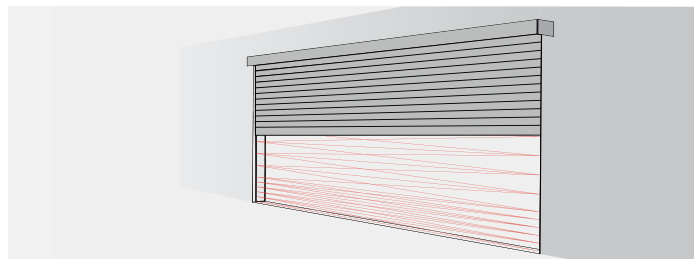

Tích hợp nhiều thiết bị an toàn, an ninh

Hệ thống sensor màn tia hồng ngoại

Giúp tạo thành một bức màn hồng ngoại bên dưới thân cửa. Khi một tia hồng ngoại bất kỳ bị gián đoạn bởi vật cản, cửa tự động đảo chiều đi lên.