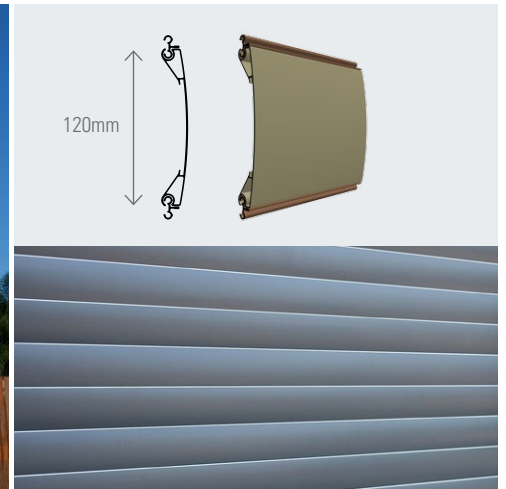

Cửa cuốn Line - Art | Tinh tế - Đẳng cấp

NAN CÔNG CỘ CHỈ TRANG TRÍ

Cửa cuốn nan nhôm Line - Art L120 sở hữu các đường chỉ nghệ thuật nổi bật trên các nan nhôm bản lớn đem đến diện mạo khác biệt, đẳng cấp cho ngôi nhà bạn. Bên cạnh đó, dòng cửa này còn được ứng dụng các công nghệ cửa cuốn hiện đại đảm bảo an toàn và an ninh tối đa cho người sử dụng.

DIỆN MẠO ĐẲNG CẤP

- Các thanh NAN BẢN LỚN có chiều cao lên tới 120mm tạo nên vẻ vững chắc, sang trọng cho bộ cửa
- Các đường CHỈ TRANG TRÍ có màu sắc nổi bật được thiết kế tương phản trên thân cửa tạo nên diện mạo khác biệt cho ngôi nhà

GIẢM THIỂU TIẾNG ỒN KHI VẬN HÀNH

- Thiết kế KHỚP KẾT NỐI NAN TRÒN giảm thiểu ma sát giúp cửa vận hành êm ái. Tốc độ đóng/mở cửa nhanh gấp 3 - 5 lần cửa thông thường
- Hệ thống PULLY 270 đường kính lớn với bề mặt được bọc cao su công nghiệp giúp giảm thiểu tiếng ồn và triệt tiêu tiếng ồn khi vận hành
- Khung kỹ thuật ĐỒNG BỘ được tích hợp hệ thống con lăn đỡ thân cửa giúp cửa vận hành ổn định, êm ái

LOẠI CỬA	L120
Vật liệu thân cửa	Nhôm 6063 T5
Độ dày	Đay 1.2 ÷ 1.5mm, cao 120mm
Kích thước tối thiểu (HpbxVpb)	2.5m x 2.8m
Kích thước tối đa (HpbxVpb)	5.0m x 5.5m
Màu sắc	#16 + #1, #1 + #16
Công nghệ sơn	Sơn tĩnh điện ngoài trời cao cấp hàng Tiger
Bộ tải/Ray	AC/ Ray H100NS.D
Tốc độ đóng/mở TB	5cm/giây

TÍCH HỢP NHIỀU TÍNH NĂNG AN TOÀN

- Bộ đảo chiều không dây
- Công nghệ ARC - Chống sao chép mã mở cửa
- Hệ thống còi báo động chống đột nhập
- Thiết bị cảm biến khói
- Bộ lưu điện UPS giúp vận hành cửa khi mất điện