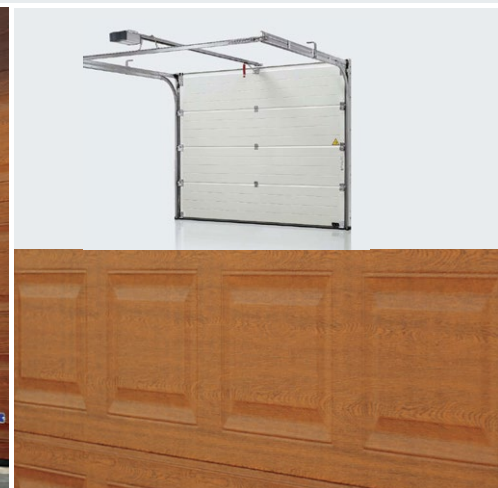

Cửa cuốn Trượt trần | Overhead

PHONG CÁCH CHÂU ÂU, VƯƠN TẦM ĐẲNG CẤP

Với cơ chế vận hành trượt trần giúp tiết kiệm chiều cao trần nhà, bề mặt thân cửa được dập định hình các ô nổi kết hợp cùng các màu sắc trang nhã, Overhead là dòng sản phẩm của cuốn được ưa chuộng tại các nước Châu Âu được thiết kế chuyên dụng dành cho các gara ô tô có chiều cao trần hạn chế.

- Vận hành trượt trần giúp TIẾT KIỆM CHIỀU CAO trần nhà
- Thân cửa thiết kế SANG TRỌNG
- Màu sắc TRANG NHÃ
- Nhiều tính năng AN TOÀN: Austmatic, ARC, còi báo động, UPS, mạch báo sáng

LOẠI CỬA	OV1
Vật liệu thân cửa	Tấm cửa bằng thép hai lớp, giữa có xốp
Độ dày	Kích thước tấm 360 - 550mm, dày 40mm
Kích thước tối thiểu (HpbxWpb)	1.7m x 2.0m
Kích thước tối đa (HpbxWpb)	2.5m x 4.5m
Màu sắc	#1, #8
Bề mặt	Ô huynh/ Vân nổi
Bộ tải/Ray	DC/ Ray đồng bộ theo cửa
Tốc độ đóng/mở TB	12 ÷ 15cm/giây