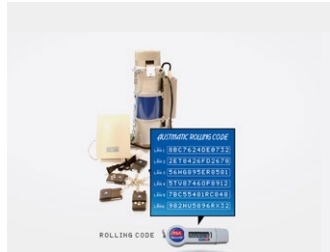

## Bộ tài & lựa chọn thêm

### CÔNG NGHỆ ĐẢO CHIỀU

- **Đảo chiều điện áp:** được ứng dụng trên bộ tời DC theo nguyên tắc xung điện. Khi cửa vận hành gặp vật cản làm thay đổi đột ngột dòng điện của mô tơ, bộ cảm biến được kích hoạt và truyền tín hiệu về hộp điều khiển giúp cửa tự động đảo chiều đi lên.
- **Đảo chiều có dây:** được ứng dụng trên bộ tời AC. Khi cửa gặp vật cản, bộ cảm biến phát tín hiệu về hộp điều khiển thông qua hệ thống dây dẫn lắp trong ray cửa, giúp cửa tự động đảo chiều đi lên.
- **Đảo chiều không dây:** được ứng dụng trên bộ tời AC. Khi cửa gặp vật cản, bộ cảm biến phát tín hiệu về hộp điều khiển thông qua hệ thống tín hiệu được lắp trên thanh đáy, giúp cửa tự động đảo chiều đi lên.